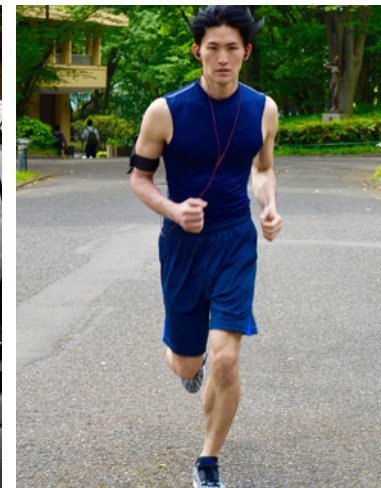

<グラフィック / 広告> GOA ・ ENGAGEMENT ・ HERGOPOCH ・ Aglesso

ESTNATION ・ グリーンリボンキャンペーンスチールモデル

品川プリンスホテルプライダルフパンフレット

LOEWE 1st Anniversary - CASE LOEWE OMOTESANDO Boutique
featuring BOYS OF TOKYO (Photographed by LESLIE KEE)

<SHOW>

MIHARA YASUHIRO 2016 AW (東京コレクション)

KOBE COLLECTION 2013 A/W

TOKYO RUNWAY 2013 A/W

東京モーターショー mini メンズモデル

<ドラマ> WOWOW ドラマ "KAZEOKI"

<PV>

日産モーターショー「コンセプトカー PV」 L12M/Desire (メイン)

丸紅情報システム 会社紹介 PV

TEL. 03-5877-2980 FAX. 03-5656-5189

〒150-0001 東京都渋谷区神宮前 5-9-2 テラツァ表参道202
TERRAZA OMOTESANDO 202, 5-9-2,
JINGUMAE, SHIBUYAKU, TOKYO 150-0001
<http://www.divinejpn.com>

DIVINE