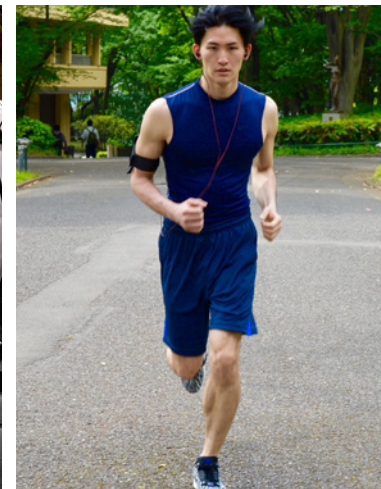

<グラフィック / 広告>パナソニック メンズグルーミング・GOA・ENGAGEMENT
HERGOPOCH・AglessoESTNATION・グリーンリボンキャンペーンスチールモデル
品川プリンスホテルプライダルパンフレット

LOEWE 1st Anniversary - CASE LOEWE OMOTESANDO Boutique
featuring BOYS OF TOKYO (Photographed by LESLIE KEE)

<SHOW>Di Liborio COLLEZIONE UOMO 2018

Dolce&Gabbana Alta Sartoria - Monreale, July 2017

Dolce&Gabbana オートクチュール来日ショー

Nehanne MIHARA YASUHIRO 2017 S/S (東京コレクション)

KOBE COLLECTION 2013 A/W・TOKYO RUNWAY 2013 A/W

東京モーターショー mini メンズモデル

<ドラマ>WOWOW ドラマ「KAZEOKI」

<PV>日産モーターショー「コンセプトカーPV」L12M/Desire (メイン)

丸紅情報システム 会社紹介PV

TEL. 03-5877-2980 FAX. 03-5656-5189

〒150-0001 東京都渋谷区神宮前 5-9-2 テラツツァ表参道202
TERRAZA OMOTESANDO 202, 5-9-2,
JINGUMAE, SHIBUYAKU, TOKYO 150-0001
<http://www.divinejpn.com>

DIVINE