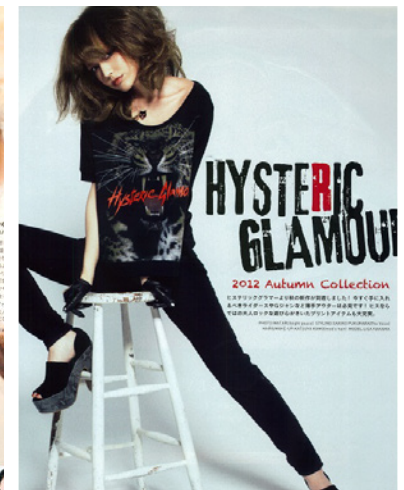

仲間リサ
Lisa Nakama

Height: 166
Chest: 82
Waist: 58
Hips: 80
Shoes: 24.5
Hair: Brown
Eyes: Brown

生年月日：1983.1.25
出身地：沖縄県 言語：日本語・英語
趣味：映画鑑賞・料理・テニス・卓球
＜雑誌＞PINKY「プリンセス PINKY オーディション」初代グランプリ
In Red (宝島社)・CLASSY (光文社)・CLASSY WEDDING 春夏号 (光文社)
and GIRL (エムオン・エンタテインメント)・MAQUIA (集英社)
美的 (小学館)・宝島社MOOK本・MISS Wedding (世界文化社)
sweet (宝島社)・PINKY (集英社)・with (講談社)・ar (主婦と生活社)
Regina PREMIUM (株式会社 ALBA)
＜写真集＞1st フォトブック「HUG ME!」
＜スチール / 広告 / カタログ＞ARTISTIC&CO. イメージモデル
カラコン「TeAmo」イメージモデル・SHINPI イメージモデル
SLOWSTYLE GYM・REVLON・Re: EDIT・LuzLena
BURTON STYLEBOOK・UNIQLO UT・UNIQLO ルームウェア
「Beauty Salon RITZ」イメージモデル
ヴィクトリアゴルフ「エビキュール」・ヒカリエ フリーマガジン

＜SHOW＞In Red Festival 2016・TOKYO RUNWAY 2013 A/W
＜TVCF＞BS 日テレ「L.A.TR」・メ〜テレ「キングコングのある事ない事」
NHK「情報 LIVE ただいま!」・CX「HEY!HEY!HEY!」
CX「爆生レッドカーペット」
＜ドラマ＞テレビ朝日「バラ色の聖戦」リカ役
東海テレビ「ぼくの夏休み 第2部」倉持京子役
＜TVCF＞大塚製薬「エクエル」
オリオンビール「いちばん桜」2015 季節限定発売醸造生ビール・バスクリン「Gnocchi」
Disney Store ユニベアシティ (UniBEARsity)・ユニリーバジャパン・モッズ
ヘア エアリースプレーワックス・ネスカフェ 珈琲の恵み 生豆茶
トレンドマイクロ ウィルスバスター・日清食品 カップヌードルごはん etc...
＜映画＞ワイルド7 (ワーナーブラザーズ)・リアル鬼ごっこ 5 ヒロイン 希役
＜舞台＞つかこうへい舞台「広島に原爆を落とす日」ヒロイン役
＜MV＞榎原敬之「Fall」・中島みゆき「一期一会」
城田 優 (U)「刹那～ a sandglass of fate～」